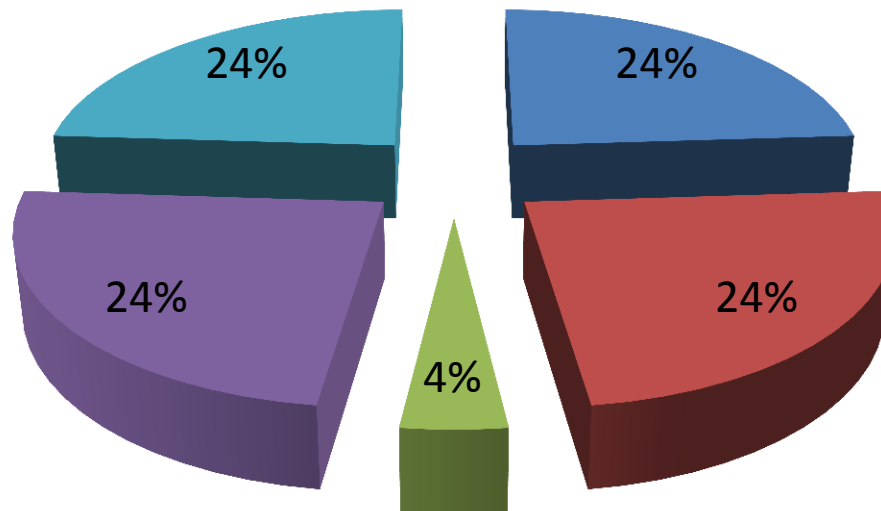

CO HOLOPRŮMĚRÁK NESNÁŠÍ

Nesnáší

■ rajbáky ■ mechy ■ převisy ■ spáry ■ solivost