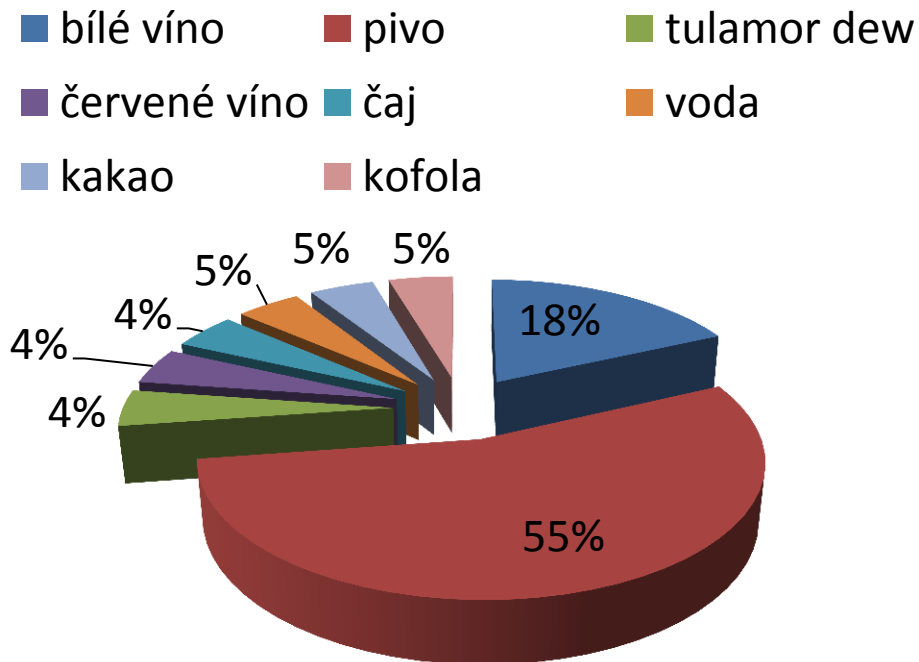

HOLOPRŮMĚRÁK A OSTATNÍ LEZECKÉ DISCIPLÍNY

ostatní

■ bouldery ■ rampouchy ■ stěna ■ závody

CO HOLOPRŮMĚRÁK NEJRADĚJI PIJE

PIJE

CO HOLOPRŮMĚRÁK NEJRADĚJI JÍ

HOLOPRŮMĚŘÁKOVI DOPLŇKOVÉ SPORTY

HOLOPRŮMĚRÁK A KOUŘENÍ

Kouření

■ ano ■ ne ■ ■

V ČEM HOLOPRŮMĚRÁK LEZE

lezečky

HOLOPRŮMĚRÁKUV ÚVAZEK

úvazek

■ singing rock ■ petzl ■ sup ■

NA ČEM HOLOPRŮMĚRÁK LEZE