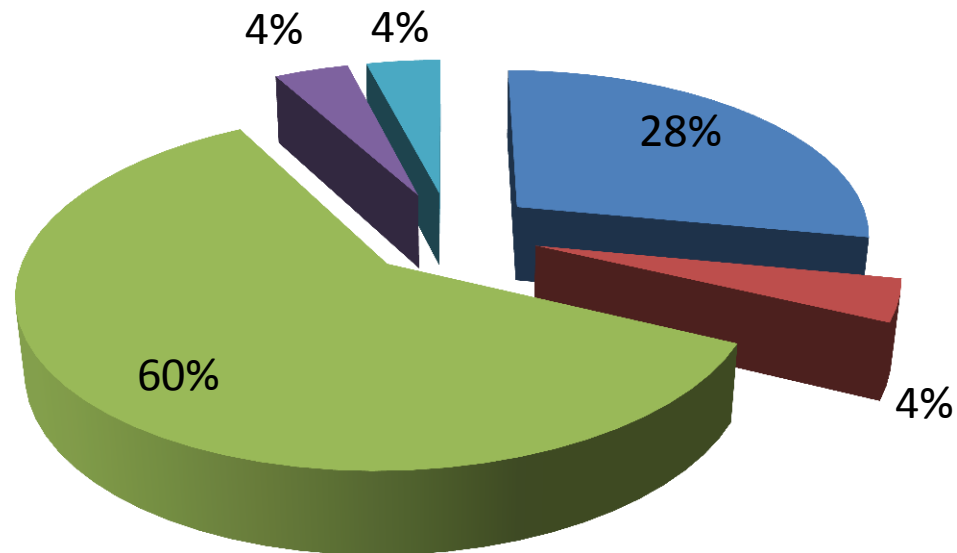

CO HOLOPRŮMĚRÁK NEJRADĚJI LEZE

NEJRADĚJI

■ plotny ■ rajbáky ■ stěny ■ mechy ■ spáry