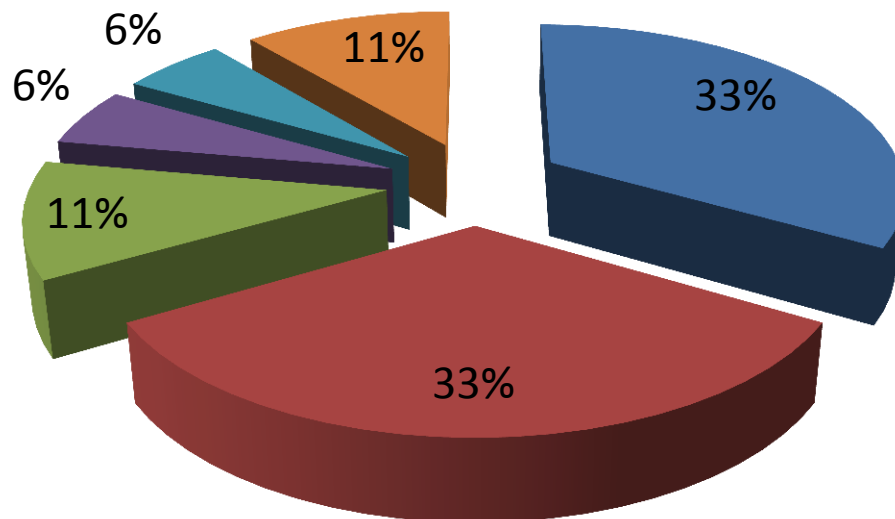

KAM HOLOPRŮMĚRÁK NEJRADEŽI JEZDÍ

Oblast

■ Prachov ■ Susšky ■ Hrubice ■ Finále ■ Francie ■ Labák