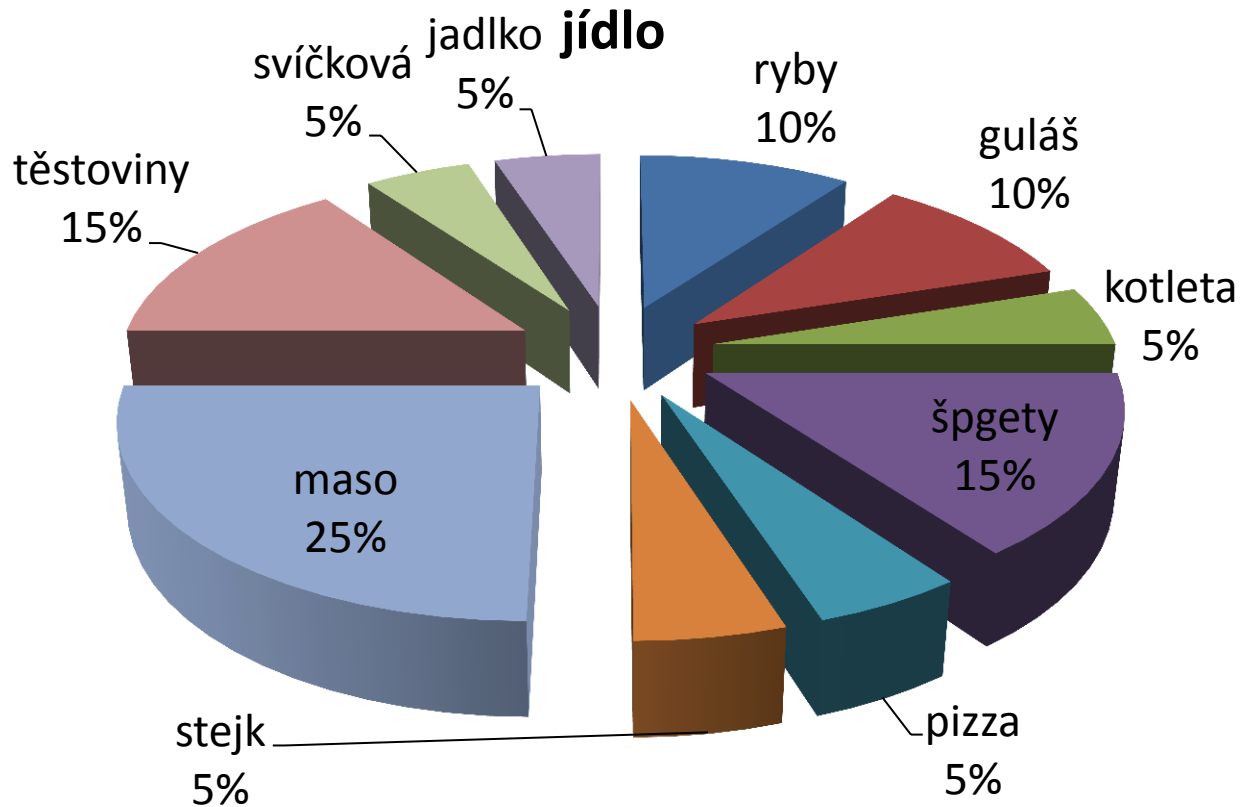

HOLOPRŮMĚRÁK A OSTATNÍ LEZECKÉ DISCIPLÍNY

ostatní

■ bouldery ■ rampouchy ■ stěna ■ závody

CO HOLOPRŮMĚRÁK NEJRADĚJI PIJE

PIJE

CO HOLOPRŮMĚRÁK NEJRADĚJI JÍ

HOLOPRŮMĚŘÁKOVI DOPLŇKOVÉ SPORTY

HOLOPRŮMĚRÁK A KOUŘENÍ

Kouření

■ ano ■ ne ■ ■

V ČEM HOLOPRŮMĚRÁK LEZE

lezečky

HOLOPRŮMĚRÁKUV ÚVAZEK

úvazek

■ singing rock ■ petzl ■ sup ■

NA ČEM HOLOPRŮMĚRÁK LEZE