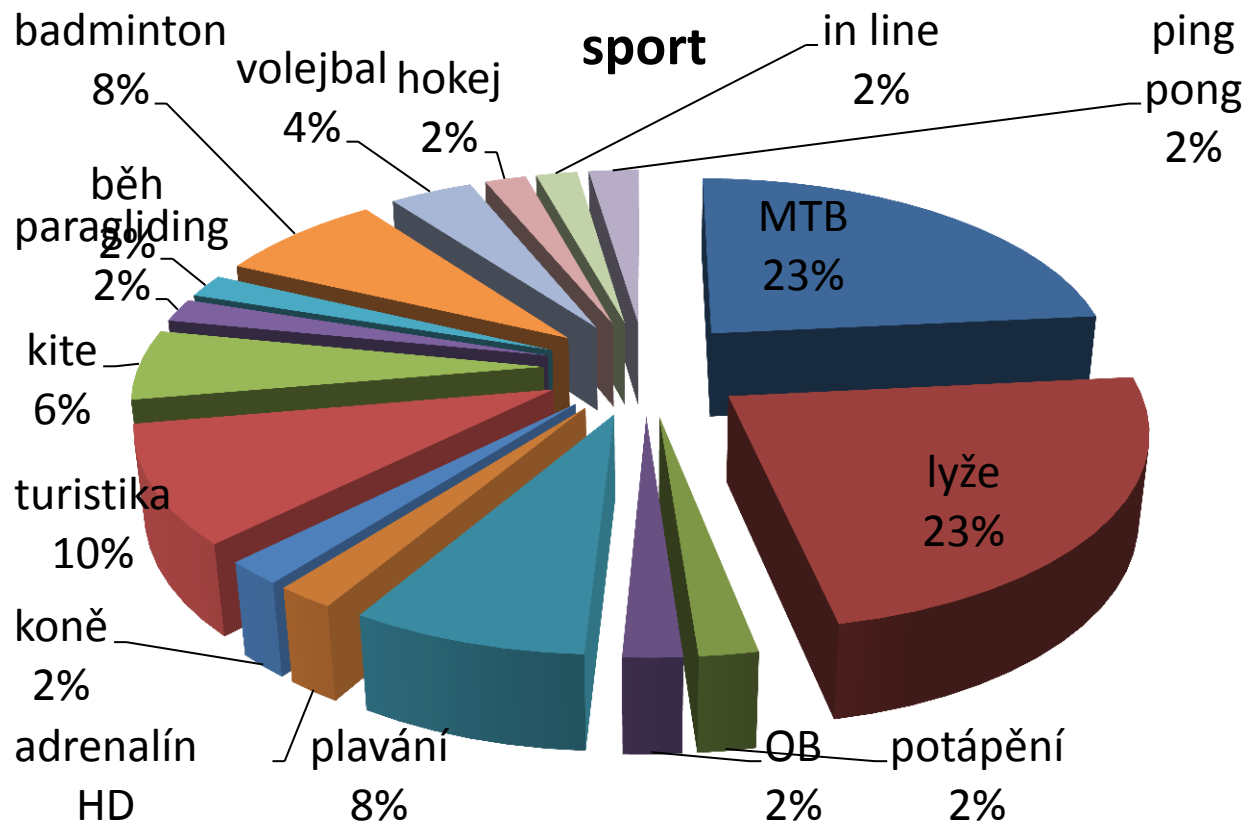

HOLOPRŮMĚRÁK A OSTATNÍ LEZECKÉ DISCIPLÍNY

ostatní

■ bouldery ■ rampouchy ■ stěna ■ závody

CO HOLOPRŮMĚRÁK NEJRADĚJI PIJE

PIJE

CO HOLOPRŮMĚRÁK NEJRADĚJI JÍ

HOLOPRŮMĚŘÁKOVI DOPLŇKOVÉ SPORTY

HOLOPRŮMĚRÁK A KOUŘENÍ

Kouření

■ ano ■ ne ■ ■

V ČEM HOLOPRŮMĚRÁK LEZE

lezečky

HOLOPRŮMĚRÁKUV ÚVAZEK

úvazek

■ singing rock ■ petzl ■ sup ■

NA ČEM HOLOPRŮMĚRÁK LEZE